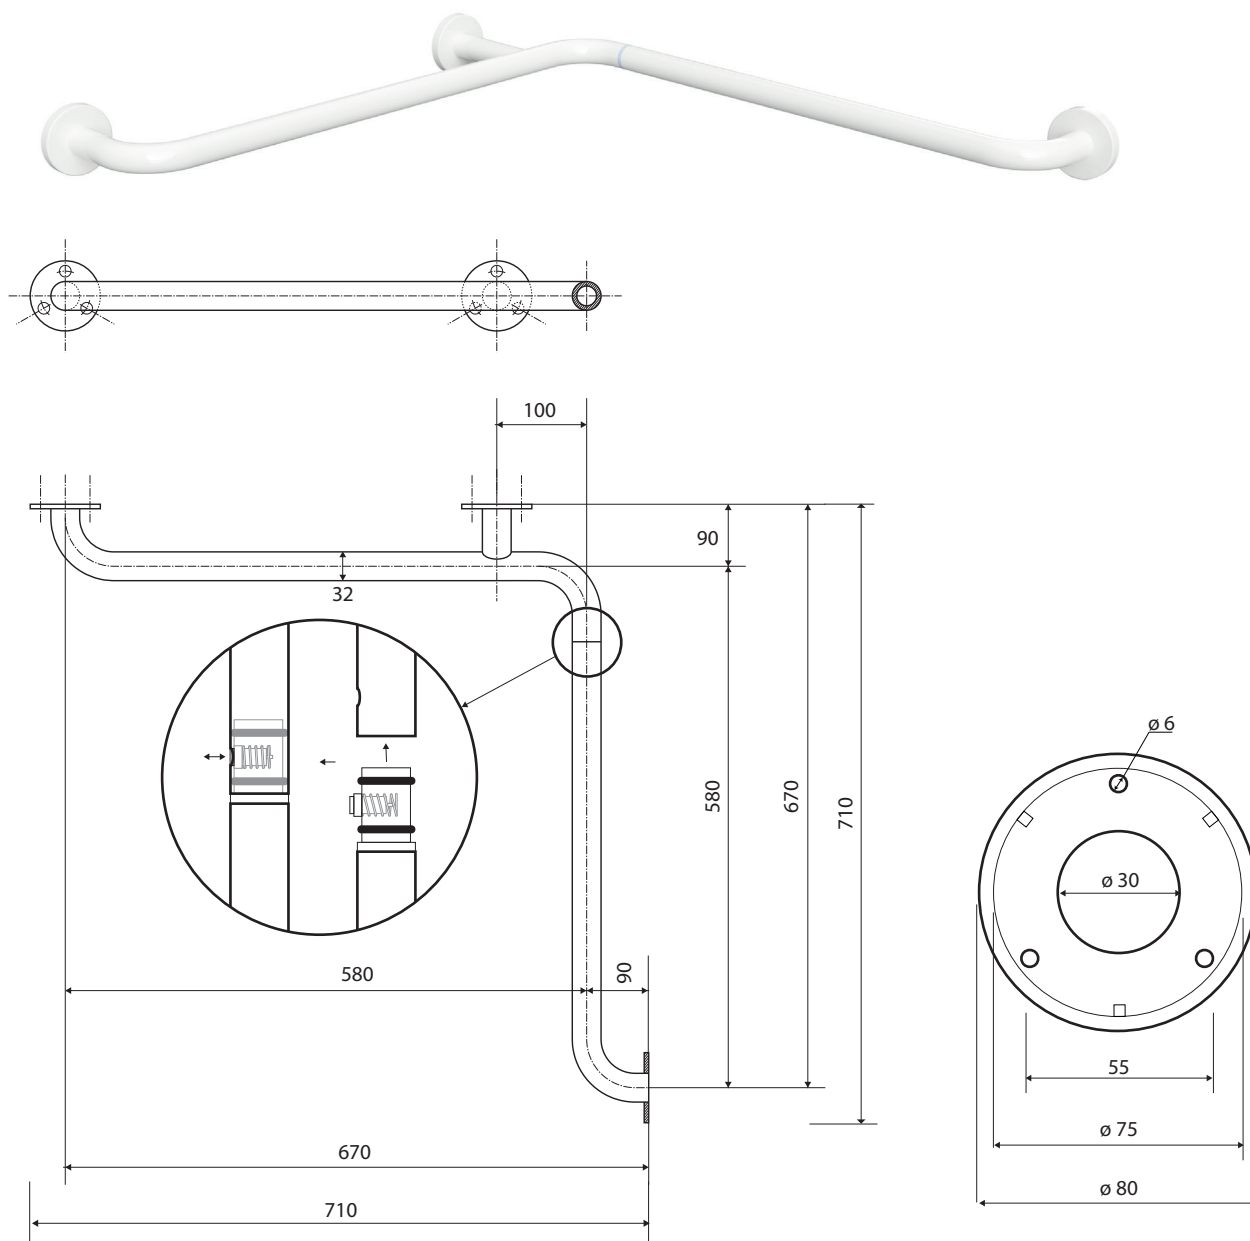

**Madlo, rohové, skládané, s krytkou, bílá**  
**Grab bar, corner, folding, with cover, white**  
**Duschhandlauf, klappbar, mit Abdeckung, weiß**

**301153033**

**Parametry / Features / Eigenschaften**

šířka / width / Breite:	710 mm
výška / height / Höhe:	80 mm
hloubka / depth / Tiefe:	710 mm
nosnost / load capacity / Ladekapazität:	150 kg
materiál / material / Material:	Fe
povrch. úprava / finish /:	komaxit / comaxit / Komaxit
barva / color / Farbe:	bílá / white / weiß
záruka / warranty / Garantie:	2 roky / 2 years / 2 Jahre
skryté kotvení / Secret Fix / Geheimnis Fix	

*Certifikováno na nosnost 150 kg. Výrobce neručí za způsob montáže ani za únosnost stavebního podkladu.*

*Certified for a load capacity of 150 kg. The manufacturer is not responsible for the method of installation or the load-bearing capacity of the wall substrate.*