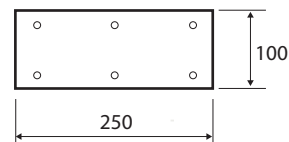

Sprchové sedátko, sklopné, s nohou, bez krytky, nerez, brus, bílý plast

301102182

Shower seat, folding, with leg, without cover, stainless steel, Matt, white plastic

Duschklapsitz zur Wandmontage mit klappbarer Bodenstütze, ohne Abdeckung, Edelstahl, matt, weißer Kunststoff

Parametry / Features / Eigenschaften

šířka / width / Breite:	440 mm
výška / height / Höhe:	460 mm
hloubka / depth / Tiefe:	450 mm
nosnost / load capacity / Ladekapazität:	200 kg
materiál / material / Material:	nerez, plast bílý / stainless steel, plastic white / Rostfrei, Plastik weiß
povrch. úprava / finish / Oberfläche:	brus / brush / gebürstet