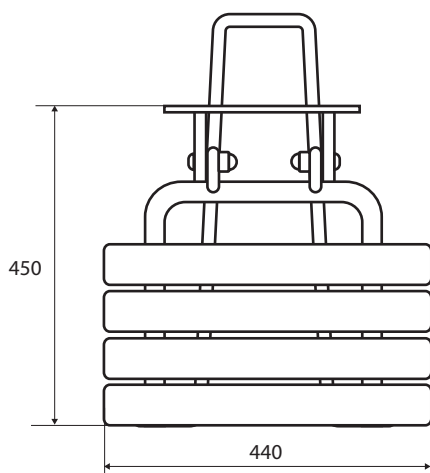

Sprchové sedátko, sklopné, s nohou, bez krytky, nerez, brus, bílý plast

301102182

Shower seat, folding, with leg, without cover, stainless steel, Matt, white plastic

Duschklapsitz zur Wandmontage mit klappbarer Bodenstütze, ohne Abdeckung, Edelstahl, matt, weißer Kunststoff

Parametry / Features / Eigenschaften

šířka / width / Breite:	440 mm
výška / height / Höhe:	460 mm
hloubka / depth / Tiefe:	450 mm
nosnost / load capacity / Ladekapazität:	200 kg
materiál / material / Material:	nerez, plast bílý / stainless steel, plastic white / Rostfrei, Plastik weiß
povrch. úprava / finish / Oberfläche:	brus / brush / gebürstet