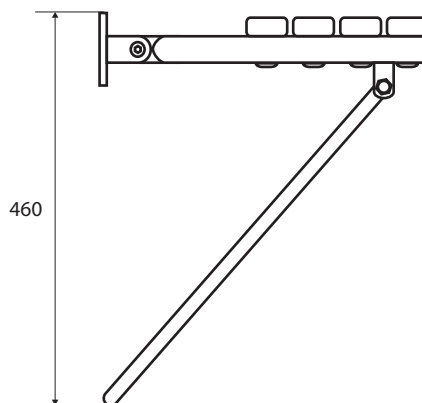

Sprchové sedátko, sklopné, s nohou, bez krytky, nerez, brus, bílý plast

301102182

Shower seat, folding, with leg, without cover, stainless steel, Matt, white plastic

Duschklapsitz zur Wandmontage mit klappbarer Bodenstütze, ohne Abdeckung, Edelstahl, matt, weißer Kunststoff

Parametry / Features / Eigenschaften

šířka / width / Breite:	440 mm
výška / height / Höhe:	460 mm
hloubka / depth / Tiefe:	450 mm
nosnost / load capacity / Ladekapazität:	200 kg
materiál / material / Material:	nerez, plast bílý / stainless steel, plastic white / Rostfrei, Plastik weiß
povrch. úprava / finish / Oberfläche:	brus / brush / gebürstet