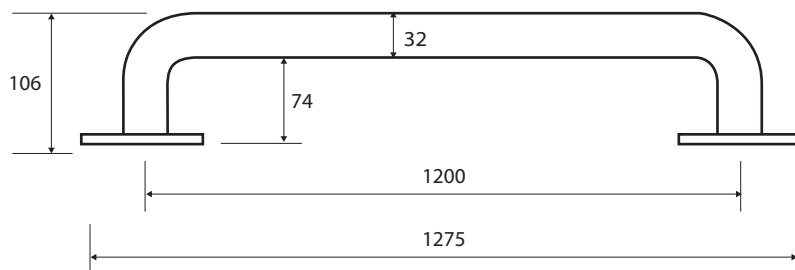

Madlo, 1200 mm, bez krytky, bílá

Grab bar, 1200 mm, without cover, white

Wannengriff, 1200 mm, ohne Abdeckung, weiß

301101204

Parametry / Features / Eigenschaften

| | |
|--|-----------------------------|
| šířka / width / Breite: | 1275 mm |
| výška / height / Höhe: | 75 mm |
| hloubka / depth / Tiefe: | 106 mm |
| nosnost / load capacity / Ladekapazität: | 150 kg |
| materiál / material / Material: | Fe |
| povrch. úprava / finish / Oberfläche: | komaxit / comaxit / Komaxit |
| barva / color / Farbe: | bílá / white / weiß |
| záruka / warranty / Garantie: | 2 roky / 2 years / 2 Jahre |

Certifikováno na nosnost 150 kg. Výrobce neručí za způsob montáže ani za únosnost stavebního podkladu.

Certified for a load capacity of 150 kg. The manufacturer is not responsible for the method of installation or the load-bearing capacity of the wall substrate.

Das Produkt ist für eine Belastbarkeit von 150 kg zertifiziert. Der Hersteller übernimmt keine Haftung für die Art und Weise der Montage oder die Tragfähigkeit des baulichen Untergrunds.