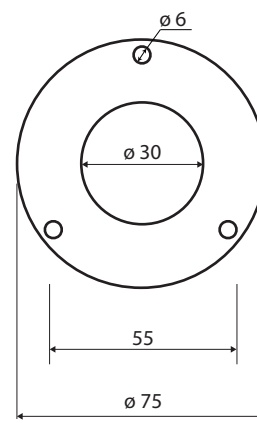

Madlo, 1200 mm, bez krytky, bílá

Grab bar, 1200 mm, without cover, white

Wannengriff, 1200 mm, ohne Abdeckung, weiß

301101204

Parametry / Features / Eigenschaften

| | |
|--|-----------------------------|
| šířka / width / Breite: | 1275 mm |
| výška / height / Höhe: | 75 mm |
| hloubka / depth / Tiefe: | 106 mm |
| nosnost / load capacity / Ladekapazität: | 150 kg |
| materiál / material / Material: | Fe |
| povrch. úprava / finish / Oberfläche: | komaxit / comaxit / Komaxit |
| barva / color / Farbe: | bílá / white / weiß |
| záruka / warranty / Garantie: | 2 roky / 2 years / 2 Jahre |