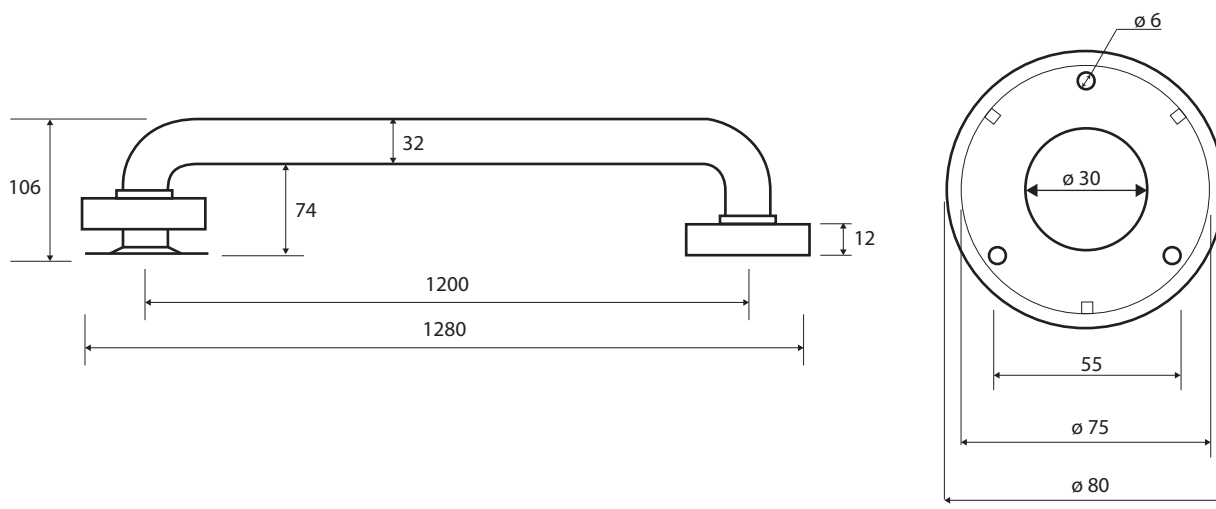

Madlo, 1200 mm, s krytkou, nerez, lesk

301101201

Grab bar, 1200 mm, with cover, stainless steel, polished

Wannengriff, 1200 mm, mit Abdeckung, Edelstahl, poliert

Parametry / Features / Eigenschaften

šířka / width / Breite:	1280 mm
výška / height / Höhe:	80 mm
hloubka / depth / Tiefe:	106 mm
nosnost / load capacity / Ladekapazität:	150 kg
materiál / material / Material:	nerez / stainless steel / rostfrei
povrch. úprava / finish / Oberfläche:	lesk / polished / poliert
záruka / warranty / Garantie:	6 let / 6 years / 6 Jahre
skryté kotvení / Secret Fix / Geheimnis Fix	

Certifikováno na nosnost 150 kg. Výrobce neručí za způsob montáže ani za únosnost stavebního podkladu.

Certified for a load capacity of 150 kg. The manufacturer is not responsible for the method of installation or the load-bearing capacity of the wall substrate.