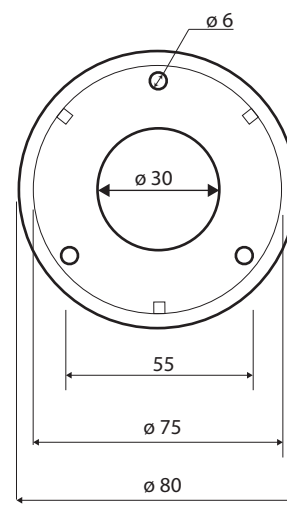

Madlo, 400 mm, s krytkou, nerez, mat

Grab bar, 400 mm, with cover, stainless steel, matte

Wannengriff, 400 mm, mit Abdeckung, Edelstahl, matt

301100402

Parametry / Features / Eigenschaften

šířka / width / Breite:	480 mm
výška / height / Höhe:	80 mm
hloubka / depth / Tiefe:	106 mm
nosnost / load capacity / Ladekapazität:	150 kg
materiál / material / Material:	nerez / stainless steel / rostfrei
povrch. úprava / finish / Oberfläche:	brus / brush / gebürstet
záruka / warranty / Garantie:	6 let / 6 years / 6 Jahre
skryté kotvení / Secret Fix / Geheimnis Fix	