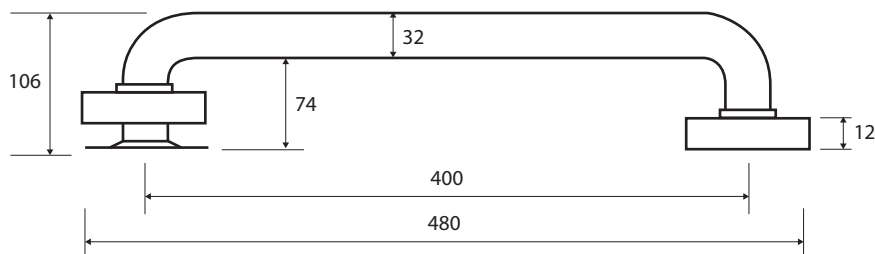

Madlo, 400 mm, s krytkou, nerez, mat

Grab bar, 400 mm, with cover, stainless steel, matte

Wannengriff, 400 mm, mit Abdeckung, Edelstahl, matt

301100402

Parametry / Features / Eigenschaften

šířka / width / Breite:	480 mm
výška / height / Höhe:	80 mm
hloubka / depth / Tiefe:	106 mm
nosnost / load capacity / Ladekapazität:	150 kg
materiál / material / Material:	nerez / stainless steel / rostfrei
povrch. úprava / finish / Oberfläche:	brus / brush / gebürstet
záruka / warranty / Garantie:	6 let / 6 years / 6 Jahre
skryté kotvení / Secret Fix / Geheimnis Fix	

Certifikováno na nosnost 150 kg. Výrobce neručí za způsob montáže ani za únosnost stavebního podkladu.

Certified for a load capacity of 150 kg. The manufacturer is not responsible for the method of installation or the load-bearing capacity of the wall substrate.

Das Produkt ist für eine Belastbarkeit von 150 kg zertifiziert. Der Hersteller übernimmt keine Haftung für die Art und Weise der Montage oder die Tragfähigkeit des baulichen Untergrunds.