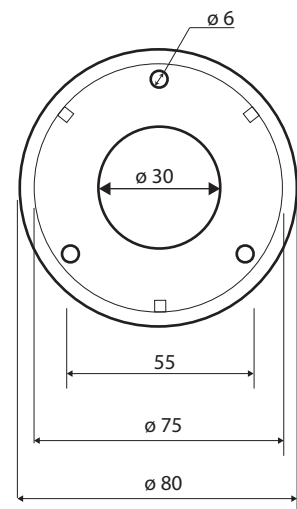

Madlo, 1100 mm, s krytkou, bílá
Grab bar, 1100 mm, with cover, white
Wannengriff, 1100 mm, mit Abdeckung, weiß

301101103

Parametry / Features / Eigenschaften

šířka / width / Breite:	1180 mm
výška / height / Höhe:	80 mm
hloubka / depth / Tiefe:	106 mm
nosnost / load capacity / Ladekapazität:	150 kg
materiál / material / Material:	Fe
povrch. úprava / finish / Oberfläche:	komaxit / comaxit / Komaxit
barva / color / Farbe:	bílá / white / weiß
záruka / warranty / Garantie:	2 roky / 2 years / 2 Jahre
skryté kotvení / Secret Fix / Geheimnis Fix	