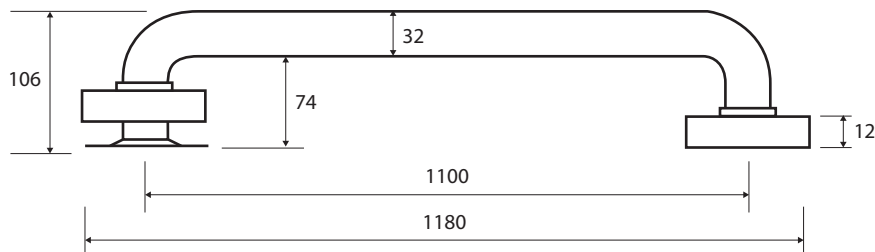

Madlo, 1100 mm, s krytkou, bílá
Grab bar, 1100 mm, with cover, white
Wannengriff, 1100 mm, mit Abdeckung, weiß

301101103

Parametry / Features / Eigenschaften

šířka / width / Breite:	1180 mm
výška / height / Höhe:	80 mm
hloubka / depth / Tiefe:	106 mm
nosnost / load capacity / Ladekapazität:	150 kg
materiál / material / Material:	Fe
povrch. úprava / finish / Oberfläche:	komaxit / comaxit / Komaxit
barva / color / Farbe:	bílá / white / weiß
záruka / warranty / Garantie:	2 roky / 2 years / 2 Jahre
skryté kotvení / Secret Fix / Geheimnis Fix	

Certifikováno na nosnost 150 kg. Výrobce neručí za způsob montáže ani za únosnost stavebního podkladu.

Certified for a load capacity of 150 kg. The manufacturer is not responsible for the method of installation or the load-bearing capacity of the wall substrate.

Das Produkt ist für eine Belastbarkeit von 150 kg zertifiziert. Der Hersteller übernimmt keine Haftung für die Art und Weise der Montage oder die Tragfähigkeit des baulichen Untergrunds.