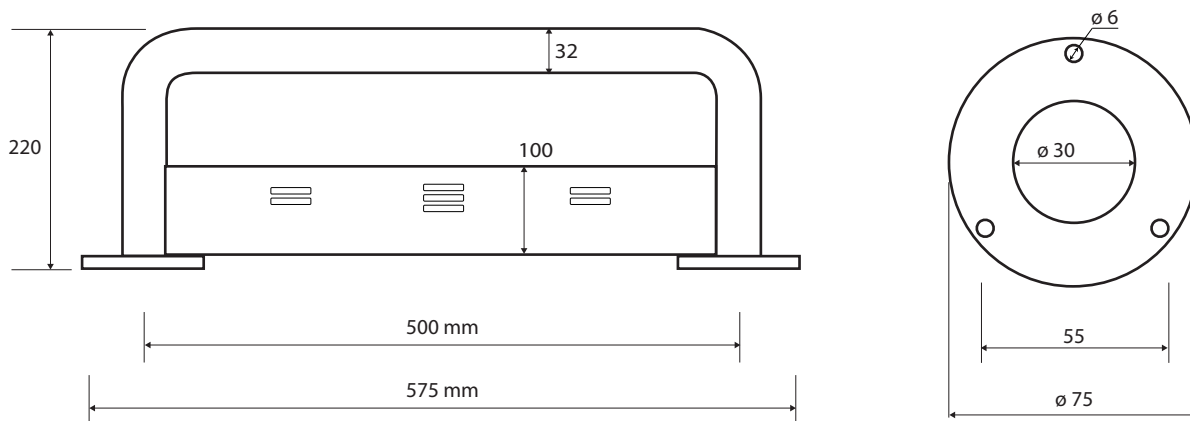

Madlo, 500 mm, s poličkou, bez krytky, bílá
Grab bar, 500 mm, with shelf, without cover, white
Haltegriff, 500 mm, mit Ablage, ohne Abdeckung, weiß

301100574

Parametry / Features / Eigenschaften

šířka / width / Breite:	575 mm
výška / height / Höhe:	75 mm
hloubka / depth / Tiefe:	220 mm
nosnost / load capacity / Ladekapazität:	150 kg
materiál / material / Material:	Fe
povrch. úprava / finish / Oberfläche:	komaxit / comaxit / Komaxit
barva / color / Farbe:	bílá / white / weiß
záruka / warranty / Garantie:	2 roky / 2 years / 2 Jahre

Certifikováno na nosnost 150 kg. Výrobce neručí za způsob montáže ani za únosnost stavebního podkladu.

Certified for a load capacity of 150 kg. The manufacturer is not responsible for the method of installation or the load-bearing capacity of the wall substrate.

Das Produkt ist für eine Belastbarkeit von 150 kg zertifiziert. Der Hersteller übernimmt keine Haftung für die Art und Weise der Montage oder die Tragfähigkeit des baulichen Untergrunds.