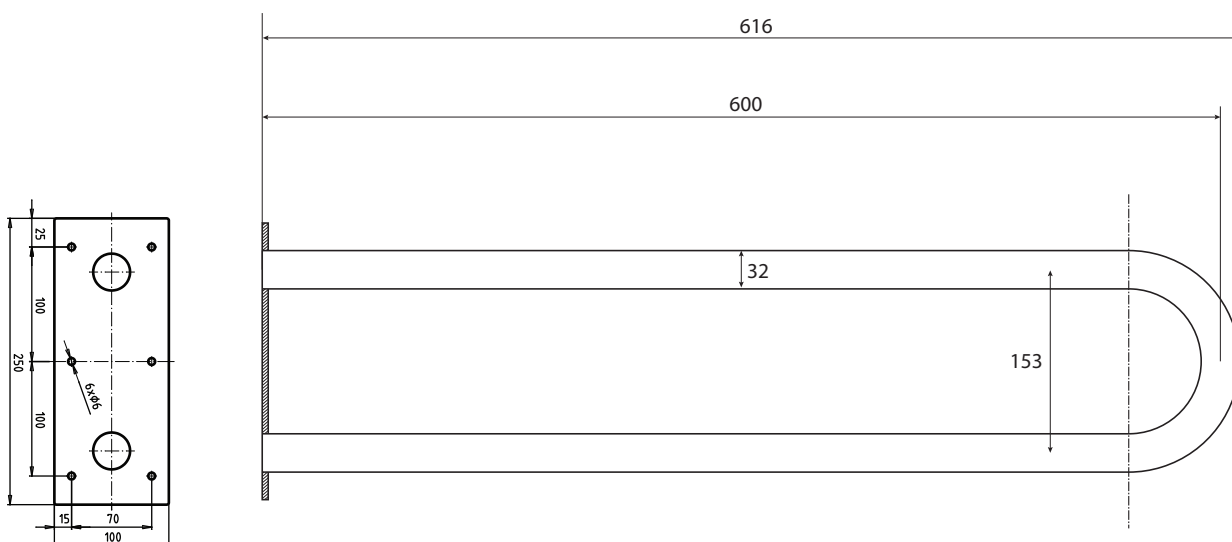

Madlo, 600 mm, ve tvaru U, bez krytky, nerez, mat
Grab bar, 600 mm, U-shape, without cover, stainless steel, matt
Stützgriff, 600 mm, U-Form, ohne Abdeckung, Edelstahl, matt

301102052

Parametry / Features / Eigenschaften

šířka / width / Breite:	100 mm
výška / height / Höhe:	250 mm
hloubka / depth / Tiefe:	616 mm
nosnost / load capacity / Ladekapazität:	150 kg
materiál / material / Material:	nerez / stainless steel / rostfrei
povrch. úprava / finish / Oberfläche:	brus / brush / gebürstet
záruka / warranty / Garantie:	6 let / 6 years / 6 Jahre

Certifikováno na nosnost 150 kg. Výrobce neručí za způsob montáže ani za únosnost stavebního podkladu.

Certified for a load capacity of 150 kg. The manufacturer is not responsible for the method of installation or the load-bearing capacity of the wall substrate.