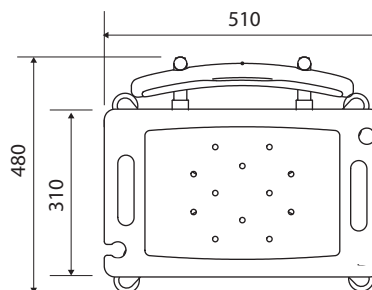

Stolička do sprchy s opěradlem
Shower chair with backrest
Duschstuhl mit Rückenlehne

353125123

Parametry / Features / Eigenschaften

šířka / width / Breite:	510 mm
výška / height / Höhe:	670-840 mm
hloubka / depth / Tiefe:	480 mm
nosnost / load capacity / Ladekapazität:	150 kg
materiál / material / Material:	hliník, plast bílý / aluminium, plastic white / Aluminium, Plastik weiß
povrch. úprava / finish / Oberfläche:	mat / mat / Matte