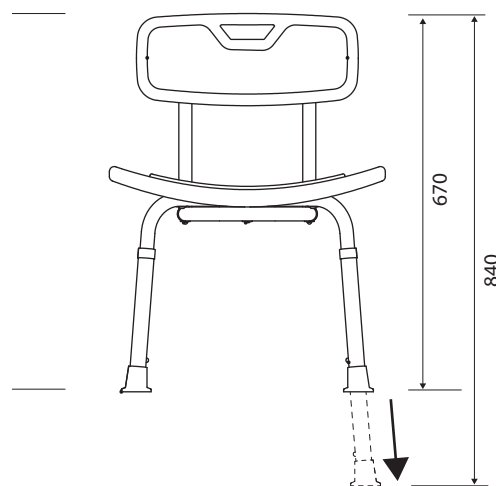

Stolička do sprchy s opěradlem
Shower chair with backrest
Duschstuhl mit Rückenlehne

353125123

Parametry / Features / Eigenschaften

šířka / width / Breite:	510 mm
výška / height / Höhe:	670-840 mm
hloubka / depth / Tiefe:	480 mm
nosnost / load capacity / Ladekapazität:	150 kg
materiál / material / Material:	hliník, plast bílý / aluminium, plastic white / Aluminium, Plastik weiß
povrch. úprava / finish / Oberfläche:	mat / mat / Matte