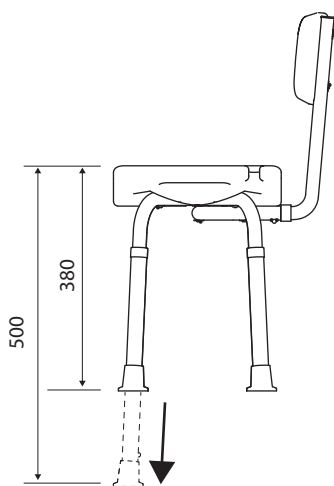

Stolička do sprchy s opěradlem
Shower chair with backrest
Duschstuhl mit Rückenlehne

353125123

Parametry / Features / Eigenschaften

šířka / width / Breite:	510 mm
výška / height / Höhe:	670-840 mm
hloubka / depth / Tiefe:	480 mm
nosnost / load capacity / Ladekapazität:	150 kg
materiál / material / Material:	hliník, plast bílý / aluminium, plastic white / Aluminium, Plastik weiß
povrch. úprava / finish / Oberfläche:	mat / mat / Matte