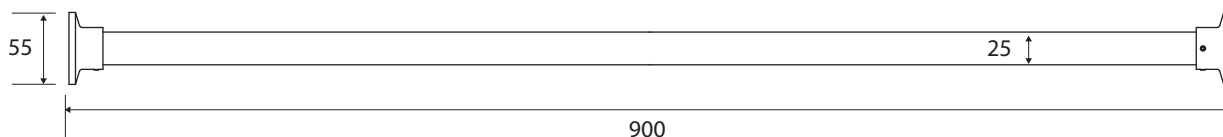

Tyč sprchového závěsu, skládaná, 900 mm
Shower curtain holder, assembled, 900 mm
Duschvorhangstange, steckbar, 900 mm

101120071

Parametry / Features / Eigenschaften

| | |
|---------------------------------------|-------------------------------------|
| šířka / width / Breite: | 900 mm |
| výška / height / Höhe: | 55 mm |
| hloubka / depth / Tiefe: | 55 mm |
| materiál / material / Material: | nerez / stainless steel / Edelstahl |
| povrch. úprava / finish / Oberfläche: | lesk / polished / poliert |