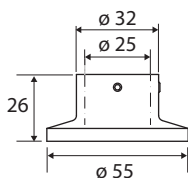

Tyč sprchového závěsu, skládaná, 900 mm
Shower curtain holder, assembled, 900 mm
Duschvorhangstange, steckbar, 900 mm

101120071

Parametry / Features / Eigenschaften

| | |
|---------------------------------------|-------------------------------------|
| šířka / width / Breite: | 900 mm |
| výška / height / Höhe: | 55 mm |
| hloubka / depth / Tiefe: | 55 mm |
| materiál / material / Material: | nerez / stainless steel / Edelstahl |
| povrch. úprava / finish / Oberfläche: | lesk / polished / poliert |