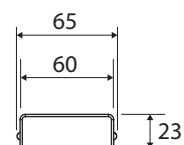

Mřížka pro odtokový žlab 600 mm, KARE

Grate for shower drain 600 mm, KARE

Rost aus Edelstahl 600 mm, KARE

254657025

náhradní díl k / spare part for / Ersatzteil für: 254653021, 254653121

Parametry / Features / Eigenschaften

šířka / width / Breite:	595 mm
výška / height / Höhe:	23 mm
hloubka / depth / Tiefe:	65 mm
materiál / material / Material:	nerez, plast / stainless steel, plastic/Edelstahl, Plastik
povrch. úprava / finish / Oberfläche:	brus / brushed / gebürstet