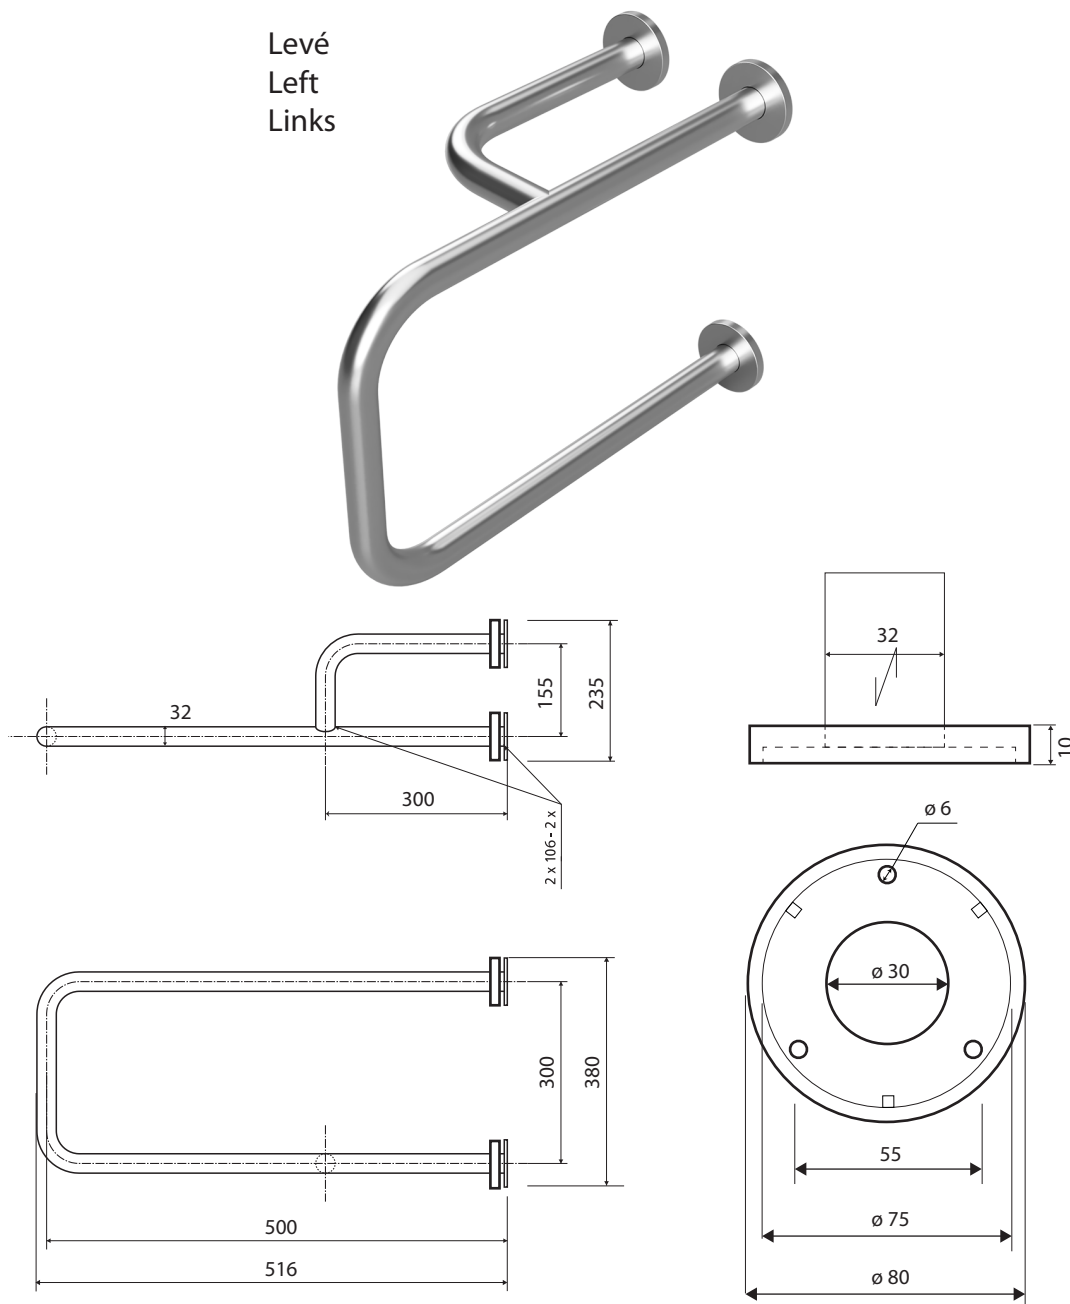

**Madlo, s dvojitým kotvením, k umyvadlu, levé, s krytkou, mat**  
**Grab bar, with double mounting, for washbasin, left, with cover, matt**  
**Stützgriff mit 3-Punkt Wandmontage, für Waschbecken, links, mit Abdeckung, matt**

**30112102**

Levé  
 Left  
 Links

**Parametry / Features / Eigenschaften**

šířka / width / Breite:	235 mm
výška / height / Höhe:	380 mm
hloubka / depth / Tiefe:	516 mm
nosnost / load capacity / Ladekapazität:	150 kg
materiál / material / Material:	nerez / stainless steel / rostfrei
povrch. úprava / finish / Oberfläche:	brus/ brush/ gebürstet
záruka / warranty / Garantie:	6 let / 6 years / 6 Jahre
skryté kotvení / Secret Fix / Geheimnis Fix	