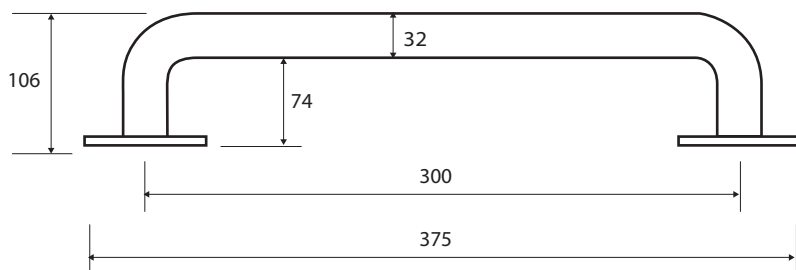

Madlo, 300 mm, bez krytky, bílá
Grab bar, 300 mm, without cover, white
Wannengriff, 300 mm, ohne Abdeckung, weiß

301100304

Parametry / Features / Eigenschaften

šířka / width / Breite:	375 mm
výška / height / Höhe:	75 mm
hloubka / depth / Tiefe:	106 mm
nosnost / load capacity / Ladekapazität:	150 kg
materiál / material / Material:	Fe
povrch. úprava / finish / Oberfläche:	komaxit / comaxit / Komaxit
barva / color / Farbe:	bílá / white / weiß
záruka / warranty / Garantie:	2 roky / 2 years / 2 Jahre

Certifikováno na nosnost 150 kg. Výrobce neručí za způsob montáže ani za únosnost stavebního podkladu.

Certified for a load capacity of 150 kg. The manufacturer is not responsible for the method of installation or the load-bearing capacity of the wall substrate.

Das Produkt ist für eine Belastbarkeit von 150 kg zertifiziert. Der Hersteller übernimmt keine Haftung für die Art und Weise der Montage oder die Tragfähigkeit des baulichen Untergrunds.