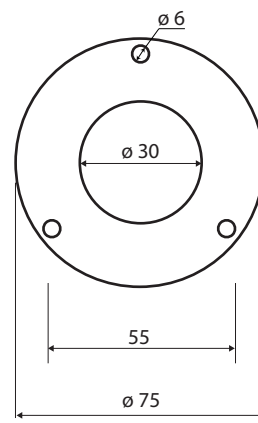

Madlo, 300 mm, bez krytky, bílá
Grab bar, 300 mm, without cover, white
Wannengriff, 300 mm, ohne Abdeckung, weiß

301100304

Parametry / Features / Eigenschaften

šířka / width / Breite:	375 mm
výška / height / Höhe:	75 mm
hloubka / depth / Tiefe:	106 mm
nosnost / load capacity / Ladekapazität:	150 kg
materiál / material / Material:	Fe
povrch. úprava / finish / Oberfläche:	komaxit / comaxit / Komaxit
barva / color / Farbe:	bílá / white / weiß
záruka / warranty / Garantie:	2 roky / 2 years / 2 Jahre