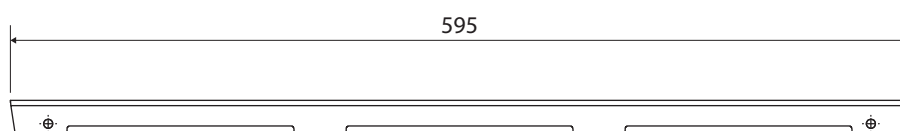

Mřížka pro odtokový žlab 600 mm, LINE

Grate for shower drain 600 mm, LINE

Rost aus Edelstahl 600 mm, LINE

254657425

náhradní díl k / spare part for / Ersatzteil für: 254653021, 254653121

Parametry / Features / Eigenschaften

šířka / width / Breite:	595 mm
výška / height / Höhe:	23 mm
hloubka / depth / Tiefe:	65 mm
materiál / material / Material:	nerez, plast / stainless steel, plastic/Edelstahl, Plastik
povrch. úprava / finish / Oberfläche:	brus / brushed / gebürstet