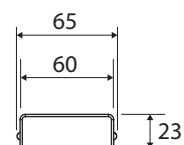

Mřížka pro odtokový žlab 600 mm, LINE

Grate for shower drain 600 mm, LINE

Rost aus Edelstahl 600 mm, LINE

254657425

náhradní díl k / spare part for / Ersatzteil für: 254653021, 254653121

Parametry / Features / Eigenschaften

šířka / width / Breite:	595 mm
výška / height / Höhe:	23 mm
hloubka / depth / Tiefe:	65 mm
materiál / material / Material:	nerez, plast / stainless steel, plastic/Edelstahl, Plastik
povrch. úprava / finish / Oberfläche:	brus / brushed / gebürstet