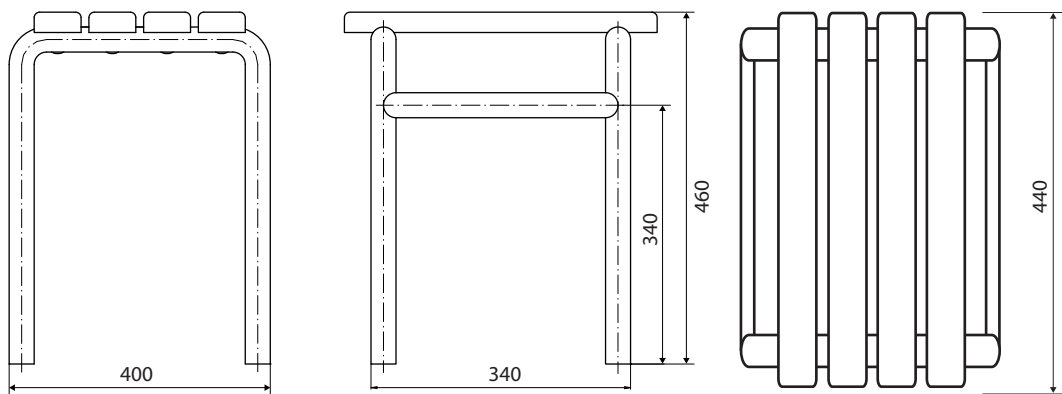

**Stolička do sprchy**  
**Shower chair**  
**Duschstuhl**

**338125071**

**Parametry / Features / Eigenschaften**

šířka / width / Breite:	440 mm
výška / height / Höhe:	450 mm
hloubka / depth / Tiefe:	400 mm
nosnost / load capacity / Ladekapazität:	150 kg
materiál / material / Material:	nerez, plast / stainless steel, plastic / Rostfrei, Plastik
povrch. úprava / finish / Oberfläche:	lesk / polished / poliert