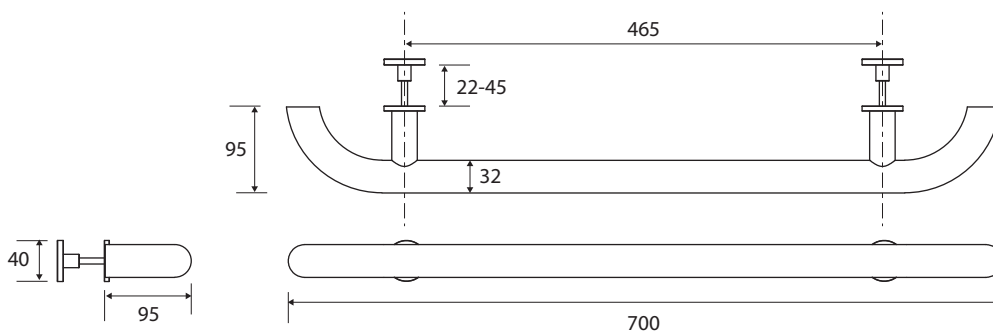

Dveřní úchyt, 700 mm, bílý
Door handle, 700 mm, white
Türgriff, 700 mm, weiß

301553014

Parametry / Features / Eigenschaften

šířka / width / Breite:	700 mm
výška / height / Höhe:	40 mm
hloubka / depth / Tiefe:	95 mm
nosnost / load capacity / Ladekapazität:	120 kg
materiál / material / Material:	Fe
povrch. úprava / finish / Oberfläche:	komaxit / comaxit / Komaxit
barva / color / Farbe:	bílá / white / weiß
záruka / warranty / Garantie:	2 roky / 2 years / 2 Jahre