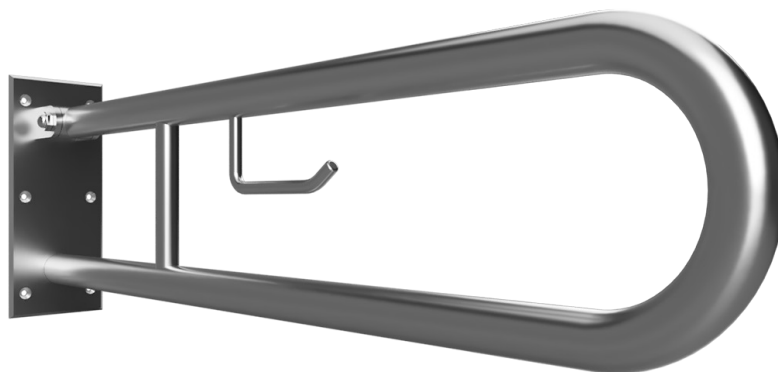

Madlo, 750 mm, ve tvaru U, s držákem TP, sklopné, bez krytky, nerez, mat

301406302

Grab bar, 750 mm, U-shape, with TP holder, folding, without cover, stainless steel, matte

Stützgriff, 750 mm, U-Form mit Toilettenpapierhalter, ohne Abdeckung, Edelstahl, matt

brzda / brake / Bremse:

### Parametry / Features / Eigenschaften

|  |                                    |
|--|------------------------------------|
| šířka / width / Breite:                  | 100 mm                             |
| výška / height / Höhe:                   | 250 mm                             |
| hloubka / depth / Tiefe:                 | 766 mm                             |
| nosnost / load capacity / Ladekapazität: | 150 kg                             |
| materiál / material / Material:          | nerez / stainless steel / rostfrei |
| povrch, úprava / finish / Oberfläche:    | brus / brush / gebürstet           |
| brzda / brake / Bremse:                  | nerez / stainless steel / rostfrei |
| záruka / warranty / Garantie:            | 6 let / 6 years / 6 Jahre          |