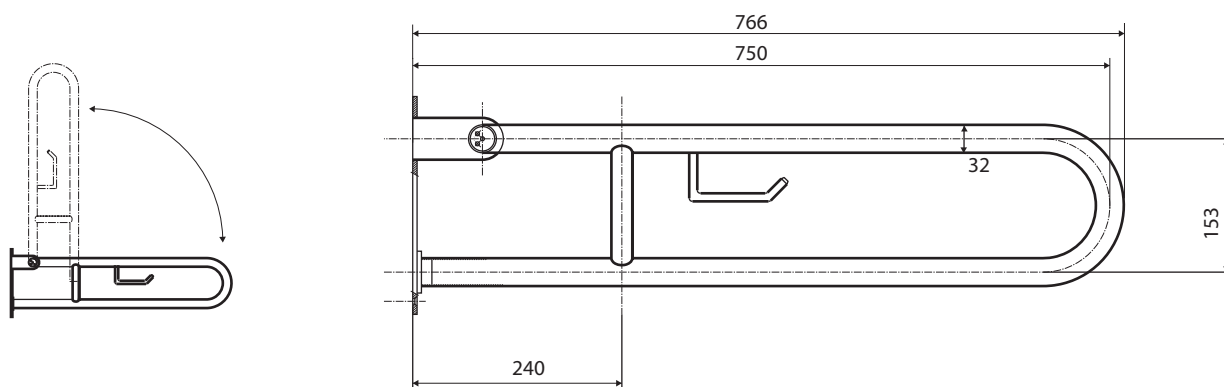

Madlo, 750 mm, ve tvaru U, s držákem TP, sklopné, bez krytky, nerez, mat

301406302

Grab bar, 750 mm, U-shape, with TP holder, folding, without cover, stainless steel, matte

Stützgriff, 750 mm, U-Form mit Toilettenpapierhalter, ohne Abdeckung, Edelstahl, matt

### Parametry / Features / Eigenschaften

|  |                                    |
|--|------------------------------------|
| šířka / width / Breite:                  | 100 mm                             |
| výška / height / Höhe:                   | 250 mm                             |
| hloubka / depth / Tiefe:                 | 766 mm                             |
| nosnost / load capacity / Ladekapazität: | 150 kg                             |
| materiál / material / Material:          | nerez / stainless steel / rostfrei |
| povrch, úprava / finish / Oberfläche:    | brus / brush / gebürstet           |
| brzda / brake / Bremse:                  | nerez / stainless steel / rostfrei |
| záruka / warranty / Garantie:            | 6 let / 6 years / 6 Jahre          |