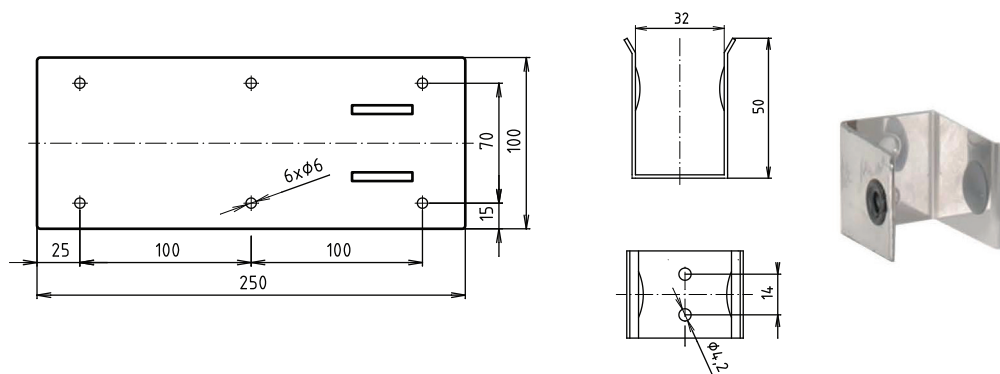

Madlo, 750 mm, ve tvaru U, s držákem TP, sklopné, bez krytky, nerez, mat

301406302

Grab bar, 750 mm, U-shape, with TP holder, folding, without cover, stainless steel, matte

Stützgriff, 750 mm, U-Form mit Toilettenpapierhalter, ohne Abdeckung, Edelstahl, matt

### Parametry / Features / Eigenschaften

|  |                                    |
|--|------------------------------------|
| šířka / width / Breite:                  | 100 mm                             |
| výška / height / Höhe:                   | 250 mm                             |
| hloubka / depth / Tiefe:                 | 766 mm                             |
| nosnost / load capacity / Ladekapazität: | 150 kg                             |
| materiál / material / Material:          | nerez / stainless steel / rostfrei |
| povrch, úprava / finish / Oberfläche:    | brus / brush / gebürstet           |
| brzda / brake / Bremse:                  | nerez / stainless steel / rostfrei |
| záruka / warranty / Garantie:            | 6 let / 6 years / 6 Jahre          |