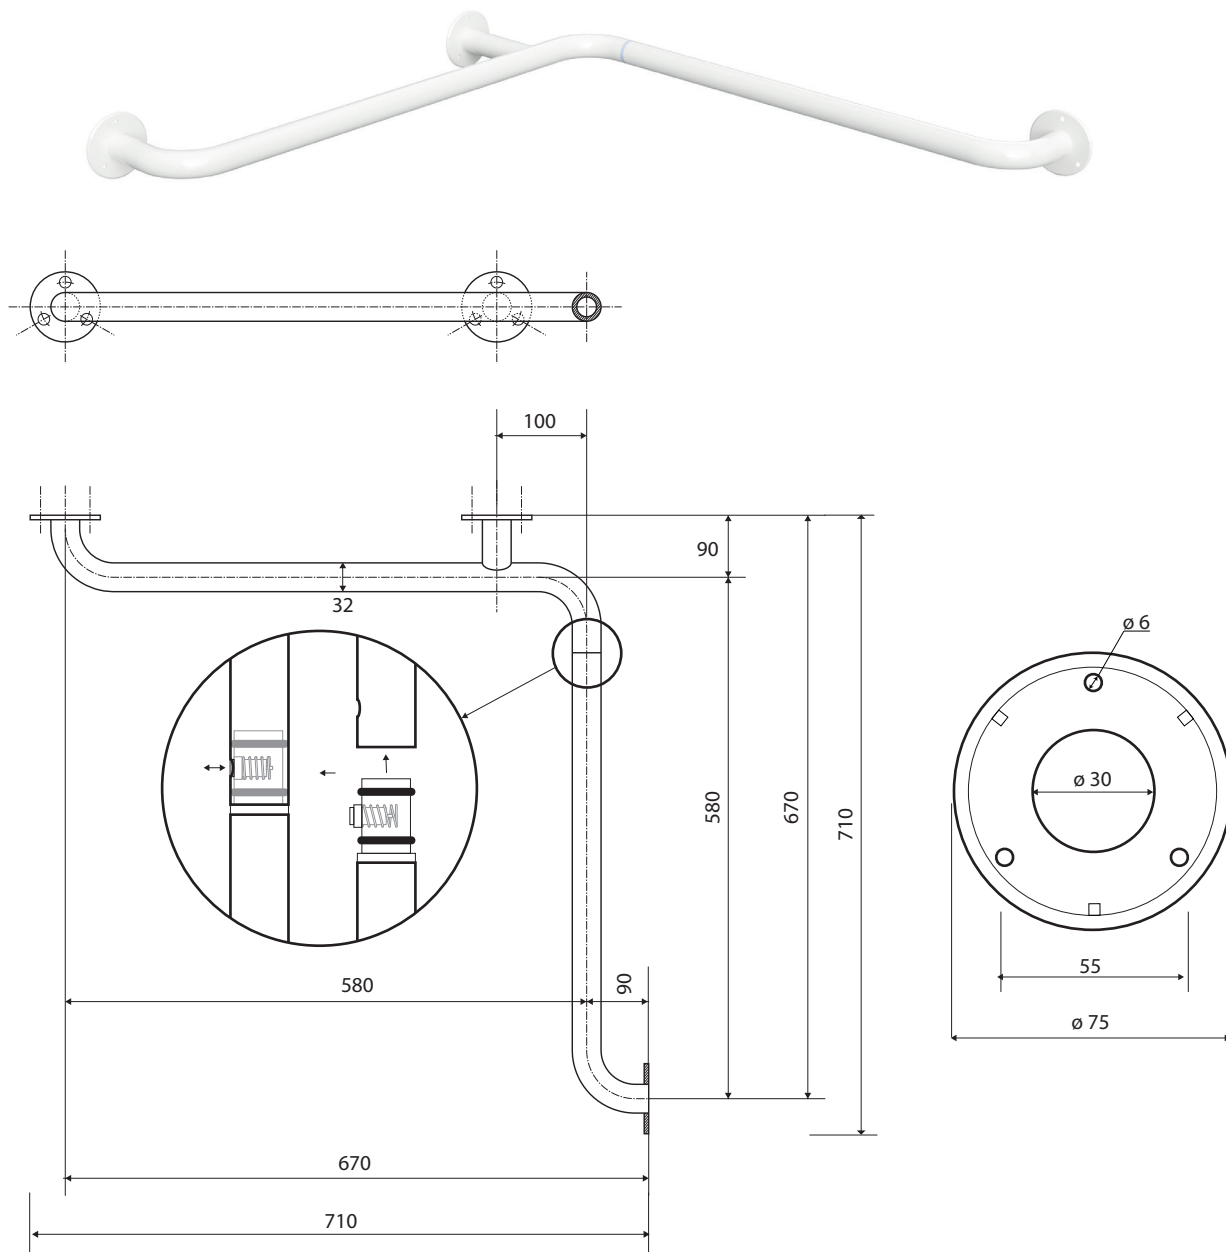

**Madlo, rohové, skládané, bez krytky, bílá**  
**Grab bar, corner, folding, without cover, white**  
**Duschhandlauf, klappbar, ohne Abdeckung, weiß**

**301153034**

### Parametry / Features / Eigenschaften

šířka / width / Breite:	710 mm
výška / height / Höhe:	80 mm
hloubka / depth / Tiefe:	710 mm
nosnost / load capacity / Ladekapazität:	150 kg
materiál / material / Material:	Fe
povrch. úprava / finish /:	komaxit / comaxit / Komaxit
barva / color / Farbe:	bílá / white / weiß
záruka / warranty / Garantie:	2 roky / 2 years / 2 Jahre