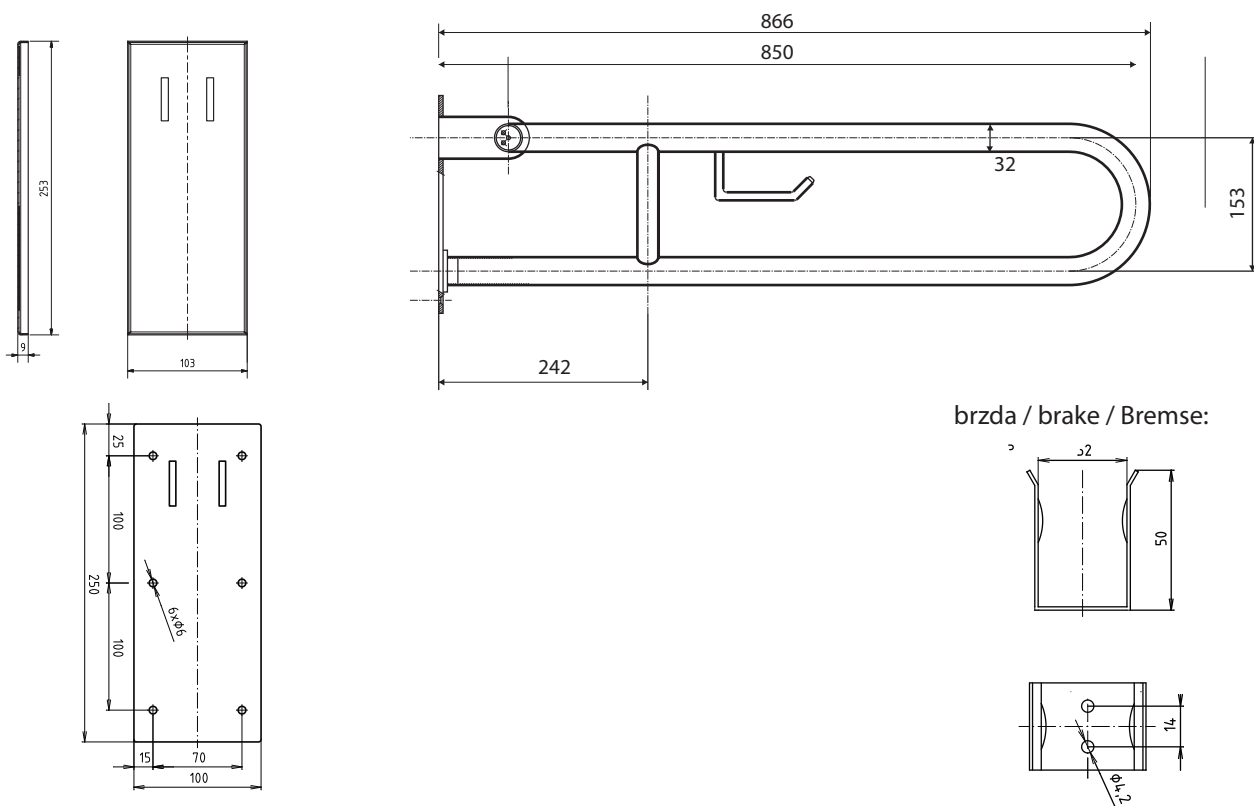

Madlo, 850 mm, ve tvaru U, s držákem TP, sklopné, s krytkou, nerez, lesk

301407321

Grab bar, 850 mm, U-shape, with TP holder, folding, with cover, stainless steel, polished

Stützgriff, 850 mm, U-Form mit Toilettenpapierhalter, mit Abdeckung, Edelstahl, poliert

brzda / brake / Bremse:

Parametry / Features / Eigenschaften

šířka / width / Breite:	100 mm
výška / height / Höhe:	250 mm
hloubka / depth / Tiefe:	866 mm
nosnost / load capacity / Ladekapazität:	150 kg
materiál / material / Material:	nerez / stainless steel / rostfrei
povrch. úprava / finish / Oberfläche:	lesk / polished / poliert
záruka / warranty / Garantie:	6 let / 6 years / 6 Jahre
skryté kotvení / Secret Fix / Geheimnis Fix	

Certifikováno na nosnost 150 kg. Výrobce neručí za způsob montáže ani za únosnost stavebního podkladu.

Certified for a load capacity of 150 kg. The manufacturer is not responsible for the method of installation or the load-bearing capacity of the wall substrate.