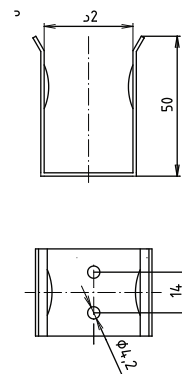

Madlo, 850 mm, ve tvaru U, s držákem TP, sklopné, s krytkou, nerez, lesk

301407321

Grab bar, 850 mm, U-shape, with TP holder, folding, with cover, stainless steel, polished

Stützgriff, 850 mm, U-Form mit Toilettenpapierhalter, mit Abdeckung, Edelstahl, poliert

brzda / brake / Bremse:

Parametry / Features / Eigenschaften

šířka / width / Breite:	100 mm
výška / height / Höhe:	250 mm
hloubka / depth / Tiefe:	866 mm
nosnost / load capacity / Ladekapazität:	150 kg
materiál / material / Material:	nerez / stainless steel / rostfrei
povrch. úprava / finish / Oberfläche:	lesk / polished / poliert
záruka / warranty / Garantie:	6 let / 6 years / 6 Jahre
skryté kotvení / Secret Fix / Geheimnis Fix	