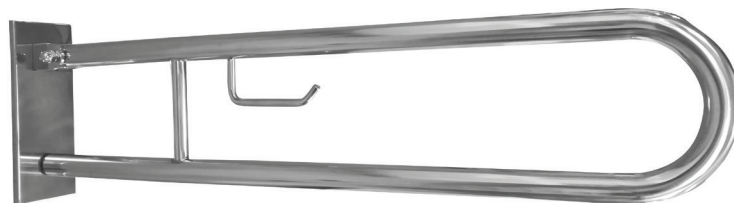

Madlo, 850 mm, ve tvaru U, s držákem TP, sklopné, s krytkou, nerez, lesk

301407321

Grab bar, 850 mm, U-shape, with TP holder, folding, with cover, stainless steel, polished

Stützgriff, 850 mm, U-Form mit Toilettenpapierhalter, mit Abdeckung, Edelstahl, poliert

brzda / brake / Bremse:

Parametry / Features / Eigenschaften

šířka / width / Breite:	100 mm
výška / height / Höhe:	250 mm
hloubka / depth / Tiefe:	866 mm
nosnost / load capacity / Ladekapazität:	150 kg
materiál / material / Material:	nerez / stainless steel / rostfrei
povrch. úprava / finish / Oberfläche:	lesk / polished / poliert
záruka / warranty / Garantie:	6 let / 6 years / 6 Jahre
skryté kotvení / Secret Fix / Geheimnis Fix	