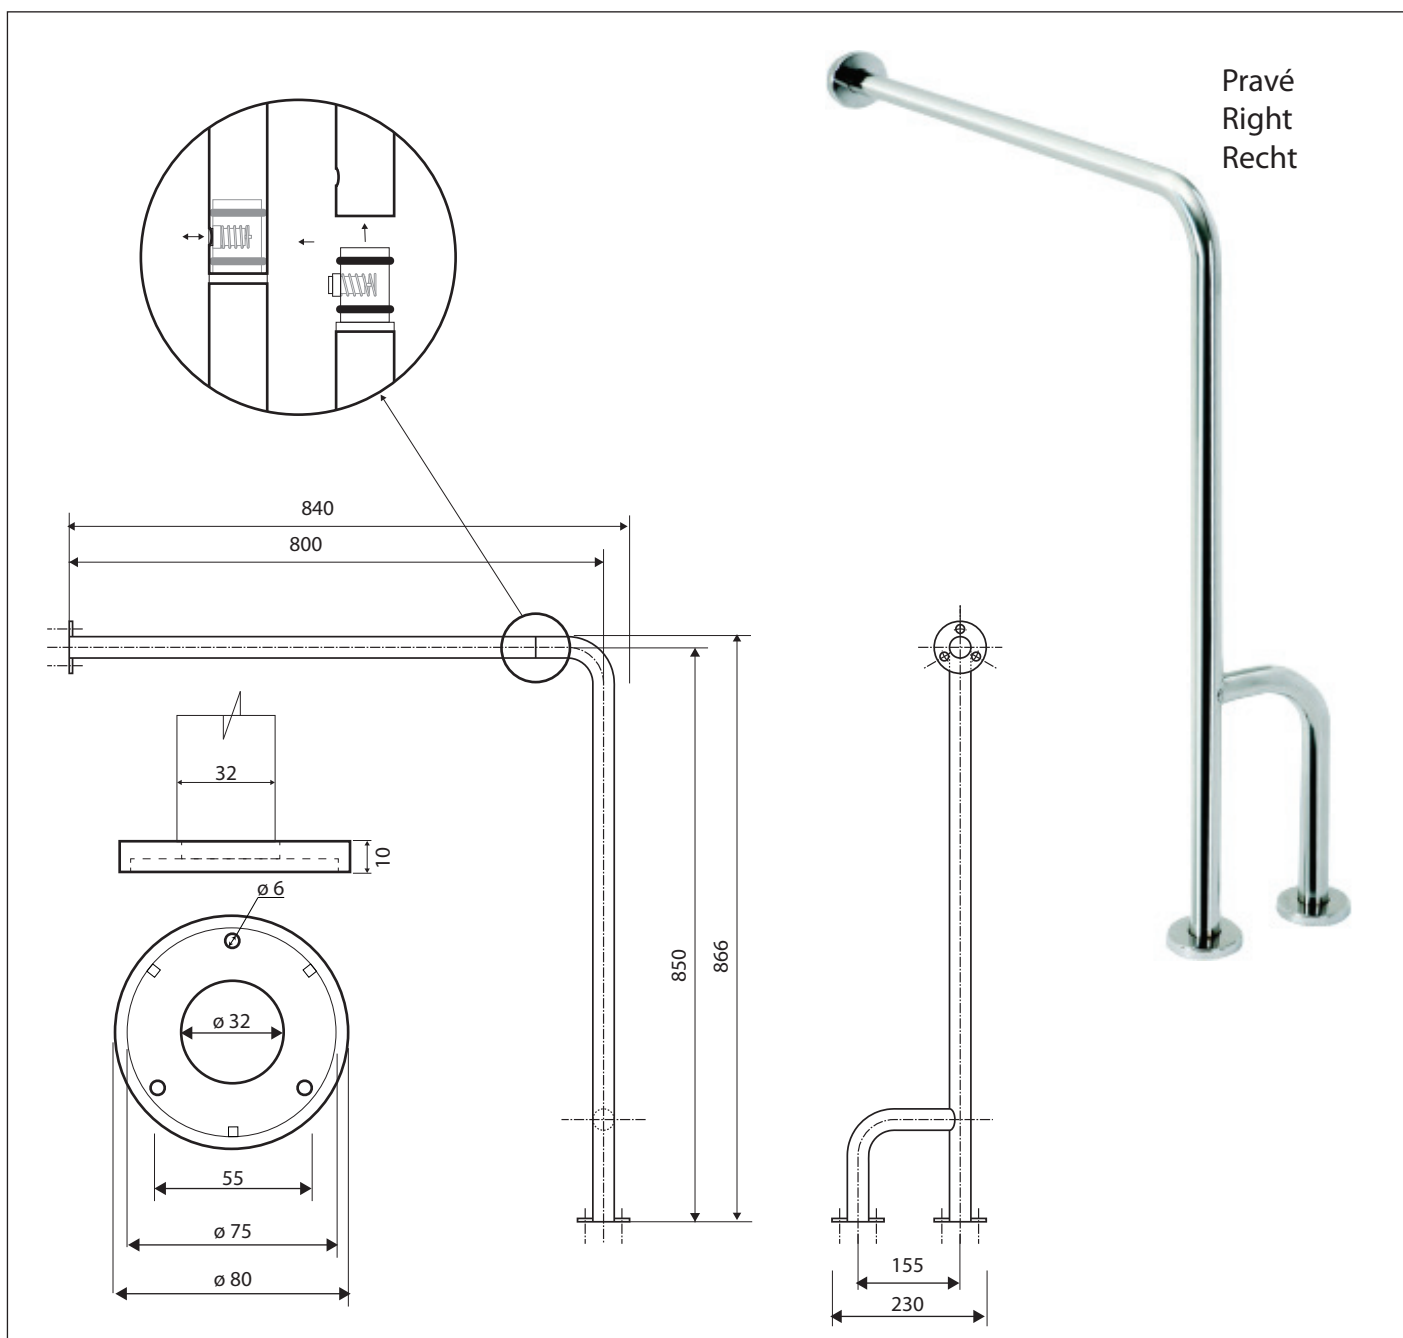

Madlo, s dvojitým kotvením do země, pravé, skládané, s krytkou, nerez, lesk
Grab bar, with double floor mounting, right, folding, with cover, stainless steel, polished
Winkelgriff mit doppelter Bodenmontage steckbar/zerlegt, rechts, klappbar, mit Abdeckung, Edelstahl, poliert

301122141

Parametry / Features / Eigenschaften

šířka / width / Breite:	230 mm
výška / height / Höhe:	866 mm
hloubka / depth / Tiefe:	840 mm
nosnost / load capacity / Ladekapazität:	150 kg
materiál / material / Material:	nerez / stainless steel / rostfrei
povrch. úprava / finish / Oberfläche:	lesk / polished / poliert
záruka / warranty / Garantie:	6 let / 6 years / 6 Jahre
skryté kotvení / Secret Fix / Geheimnis Fix	