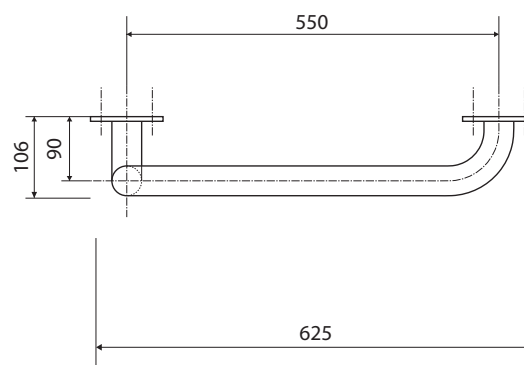

Madlo, 890 mm, ve tvaru L, levé, bez krytky, bílá
Grab bar, 890 mm, L-shape, left, without cover, white
Winkelgriff, 890 mm, links, ohne Abdeckung, weiß

301112044

Parametry / Features / Eigenschaften

šířka / width / Breite:	625mm
výška / height / Höhe:	885mm
hloubka / depth / Tiefe:	106 mm
nosnost / load capacity / Ladekapazität:	150 kg
materiál / material / Material:	Fe
povrch. úprava / finish / Oberfläche:	komaxit / comaxit / Komaxit
barva / color / Farbe:	bílá / white / weiß
záruka / warranty / Garantie:	2 roky / 2 years / 2 Jahre

Certifikováno na nosnost 150 kg. Výrobce neručí za způsob montáže ani za únosnost stavebního podkladu.

Certified for a load capacity of 150 kg. The manufacturer is not responsible for the method of installation or the load-bearing capacity of the wall substrate.

Das Produkt ist für eine Belastbarkeit von 150 kg zertifiziert. Der Hersteller übernimmt keine Haftung für die Art und Weise der Montage oder die Tragfähigkeit des baulichen Untergrunds.