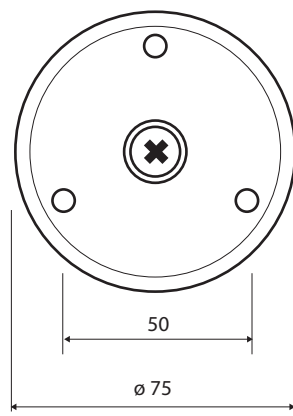

Madlo, 890 mm, ve tvaru L, levé, bez krytky, bílá
Grab bar, 890 mm, L-shape, left, without cover, white
Winkelgriff, 890 mm, links, ohne Abdeckung, weiß

301112044

Parametry / Features / Eigenschaften

šířka / width / Breite:	625mm
výška / height / Höhe:	885mm
hloubka / depth / Tiefe:	106 mm
nosnost / load capacity / Ladekapazität:	150 kg
materiál / material / Material:	Fe
povrch. úprava / finish / Oberfläche:	komaxit / comaxit / Komaxit
barva / color / Farbe:	bílá / white / weiß
záruka / warranty / Garantie:	2 roky / 2 years / 2 Jahre