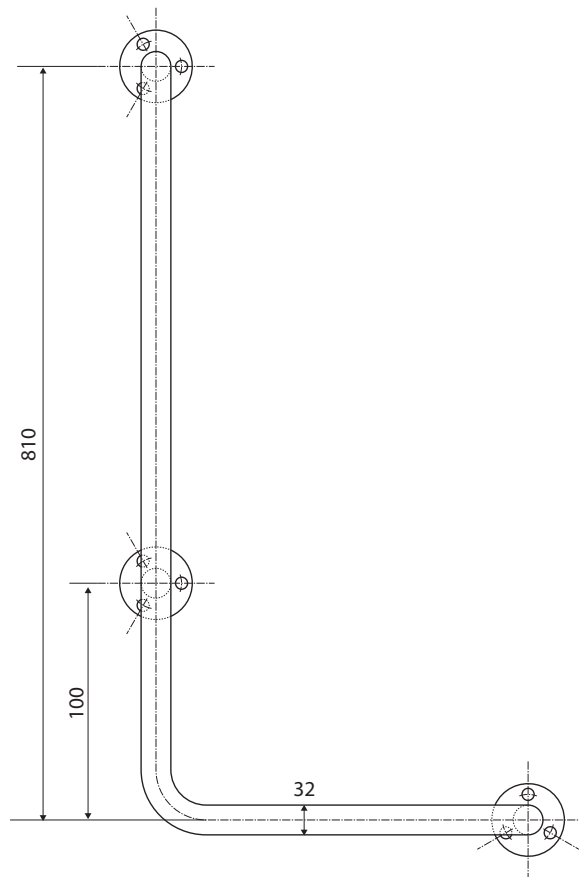

Madlo, 890 mm, ve tvaru L, levé, bez krytky, bílá
Grab bar, 890 mm, L-shape, left, without cover, white
Winkelgriff, 890 mm, links, ohne Abdeckung, weiß

301112044

Parametry / Features / Eigenschaften

šířka / width / Breite:	625mm
výška / height / Höhe:	885mm
hloubka / depth / Tiefe:	106 mm
nosnost / load capacity / Ladekapazität:	150 kg
materiál / material / Material:	Fe
povrch. úprava / finish / Oberfläche:	komaxit / comaxit / Komaxit
barva / color / Farbe:	bílá / white / weiß
záruka / warranty / Garantie:	2 roky / 2 years / 2 Jahre

Certifikováno na nosnost 150 kg. Výrobce neručí za způsob montáže ani za únosnost stavebního podkladu.

Certified for a load capacity of 150 kg. The manufacturer is not responsible for the method of installation or the load-bearing capacity of the wall substrate.