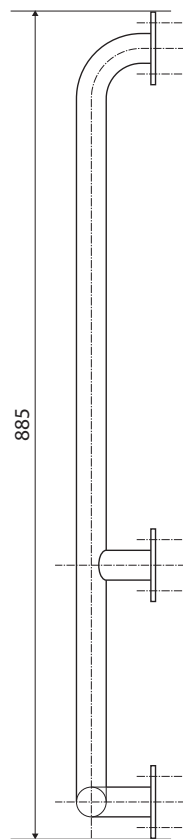

Madlo, 890 mm, ve tvaru L, levé, bez krytky, bílá
Grab bar, 890 mm, L-shape, left, without cover, white
Winkelgriff, 890 mm, links, ohne Abdeckung, weiß

301112044

Parametry / Features / Eigenschaften

šířka / width / Breite:	625mm
výška / height / Höhe:	885mm
hloubka / depth / Tiefe:	106 mm
nosnost / load capacity / Ladekapazität:	150 kg
materiál / material / Material:	Fe
povrch. úprava / finish / Oberfläche:	komaxit / comaxit / Komaxit
barva / color / Farbe:	bílá / white / weiß
záruka / warranty / Garantie:	2 roky / 2 years / 2 Jahre

Certifikováno na nosnost 150 kg. Výrobce neručí za způsob montáže ani za únosnost stavebního podkladu.

Certified for a load capacity of 150 kg. The manufacturer is not responsible for the method of installation or the load-bearing capacity of the wall substrate.