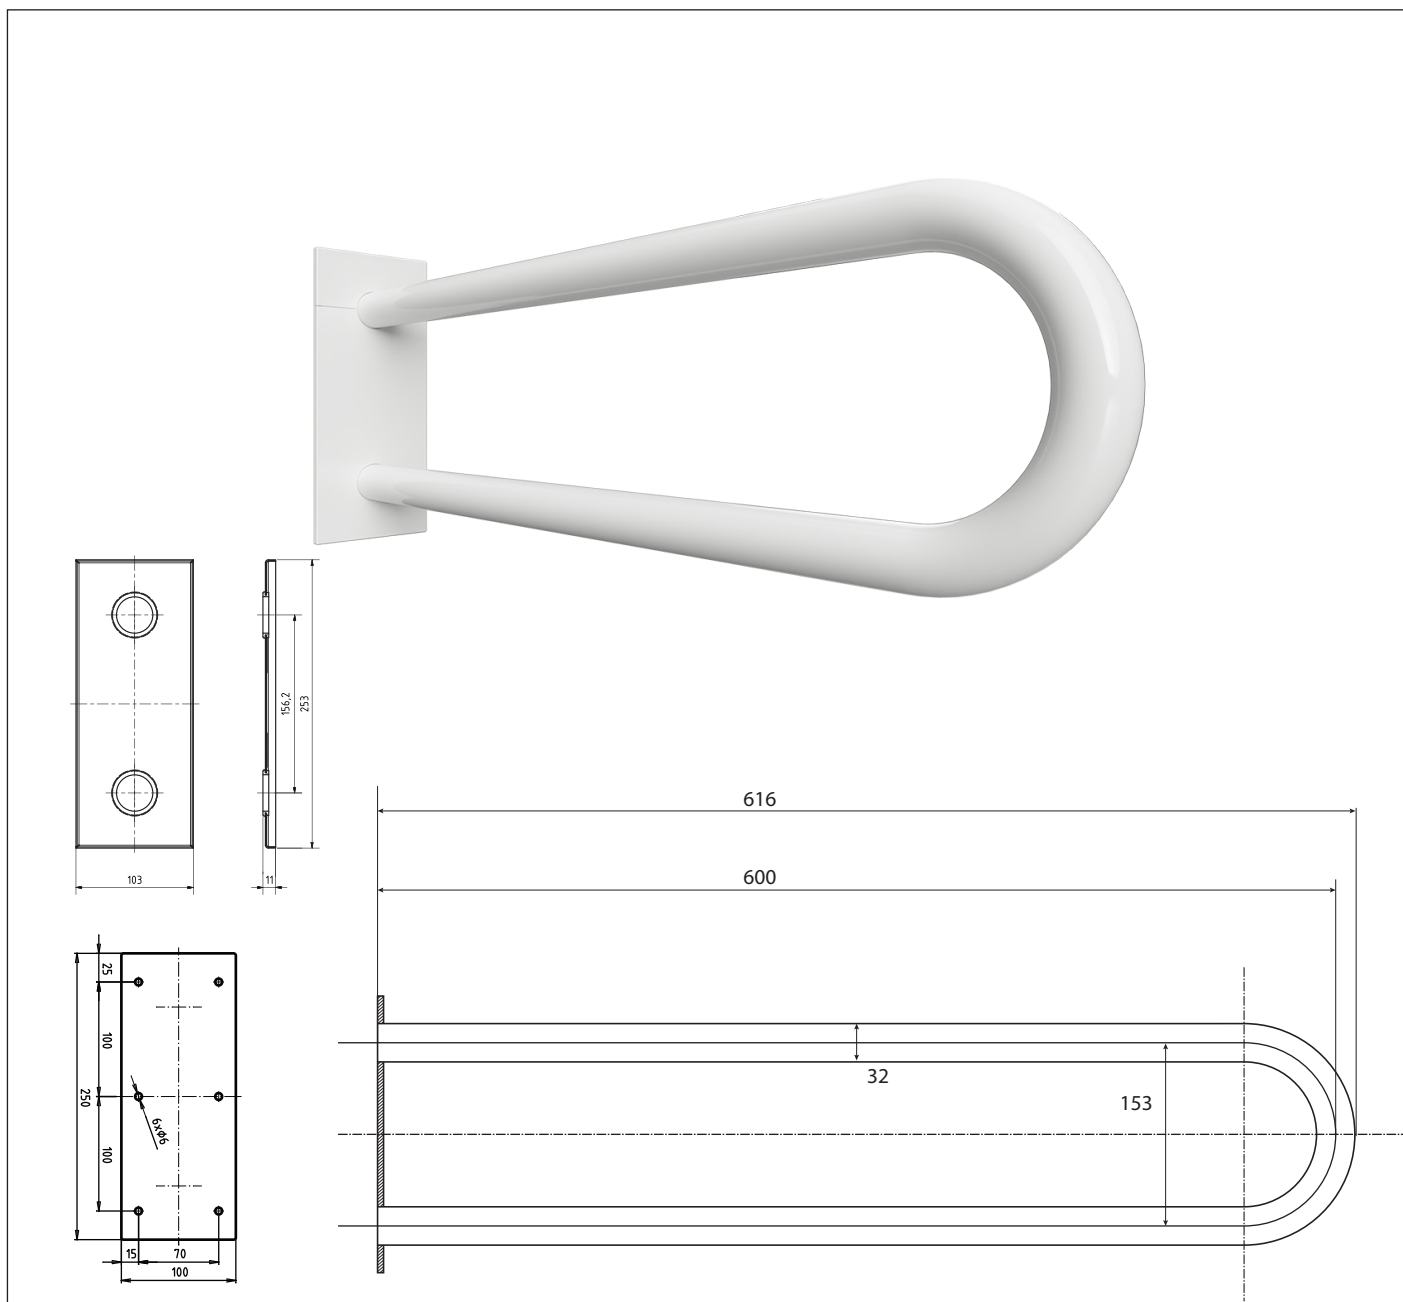

Madlo, 600 mm, ve tvaru U, s krytkou, bílá
Grab bar, 600 mm, U-shape, with cover, white
Stützgriff, 600 mm, U-Form, mit Abdeckung, weiß

301707273

Parametry / Features / Eigenschaften

šířka / width / Breite:	100 mm
výška / height / Höhe:	250 mm
hloubka / depth / Tiefe:	616 mm
nosnost / load capacity / Ladekapazität:	150 kg
materiál / material / Material:	Fe
povrch. úprava / finish / Oberfläche:	komaxit / comaxit / Komaxit
barva / color / Farbe:	bílá / white / weiß
záruka / warranty / Garantie:	2 roky / 2 years / 2 Jahre
skryté kotvení / Secret Fix / Geheimnis Fix	

Certifikováno na nosnost 150 kg. Výrobce neručí za způsob montáže ani za únosnost stavebního podkladu.

Certified for a load capacity of 150 kg. The manufacturer is not responsible for the method of installation or the load-bearing capacity of the wall substrate.