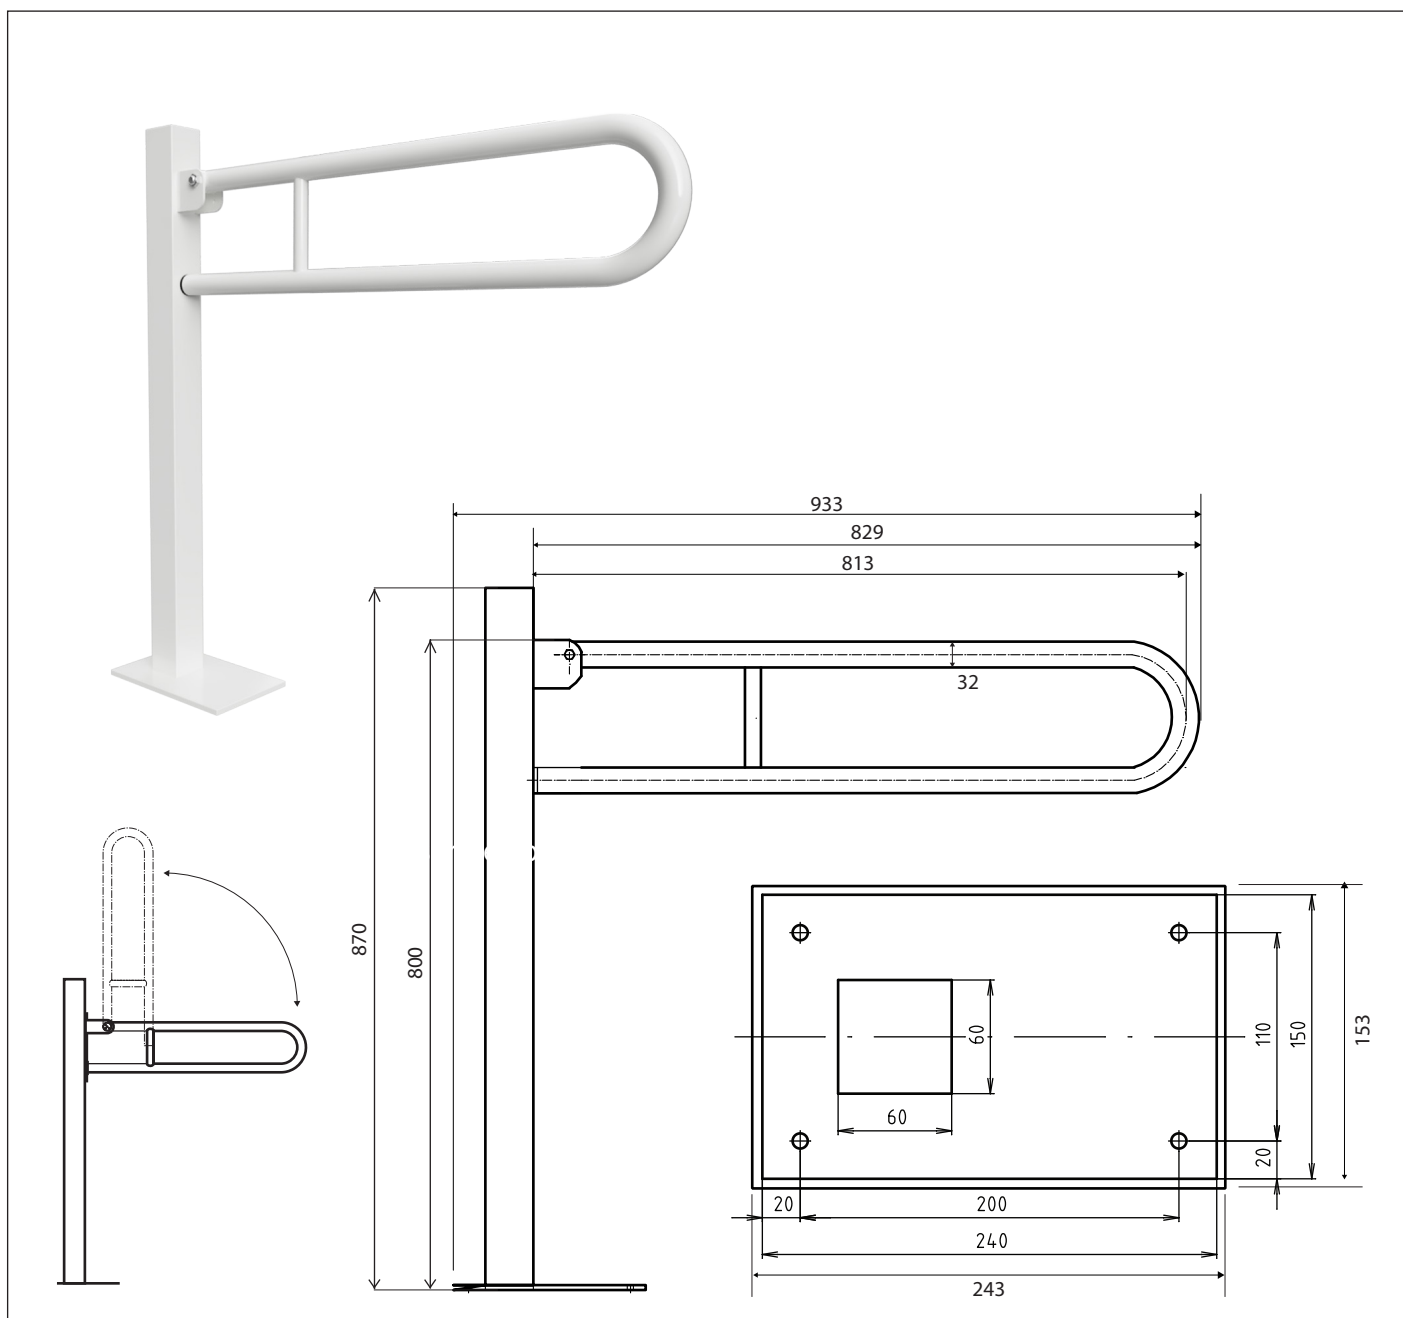

**Madlo, 813 mm, ve tvaru U, sklopné, ukotvené do země, s krytkou, bílá**  
**Grab bar, 813 mm, U-shape, folding, floor-mounted, with cover, white**  
**Stützklappgriff, 813 mm, U-Form, bodenmontiert, mit Abdeckung, weiß**

### Parametry / Features / Eigenschaften

šířka / width / Breite:	153 mm
výška / height / Höhe:	870 mm
hloubka / depth / Tiefe:	933 mm
nosnost / load capacity / Ladekapazität:	150 kg
materiál / material / Material:	ocel / steel / Stahl
povrch. úprava / finish / Oberfläche:	bílý komaxit / comaxit white / Komaxit weiß
noha / leg / Bein:	ocel, bílý komaxit / steel, comaxit white / Stahl, Komaxit weiß
záruka / warranty / Garantie:	2 roky / 2 years / 2 Jahre
skryté kotvení / Secret Fix / Geheimnis Fix	