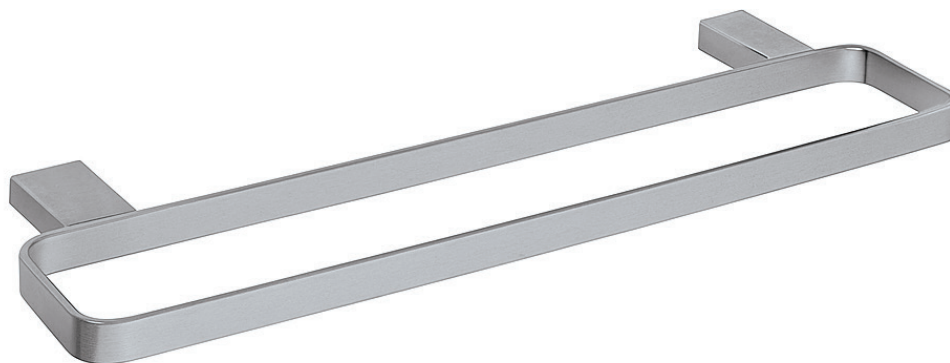

Držák ručníků, 410 mm, dvojitý
Towel holder, 410 mm, double
Doppelhandtuchhalter, 410 mm

180004085

Parametry / Features / Eigenschaften

šířka / width / Breite:	500 mm
výška / height / Höhe:	20 mm
hloubka / depth / Tiefe:	132 mm
materiál / material / Material:	mosaz / brass / Messing
povrch. úprava / finish / Oberfläche:	brus / brush / gebürstet