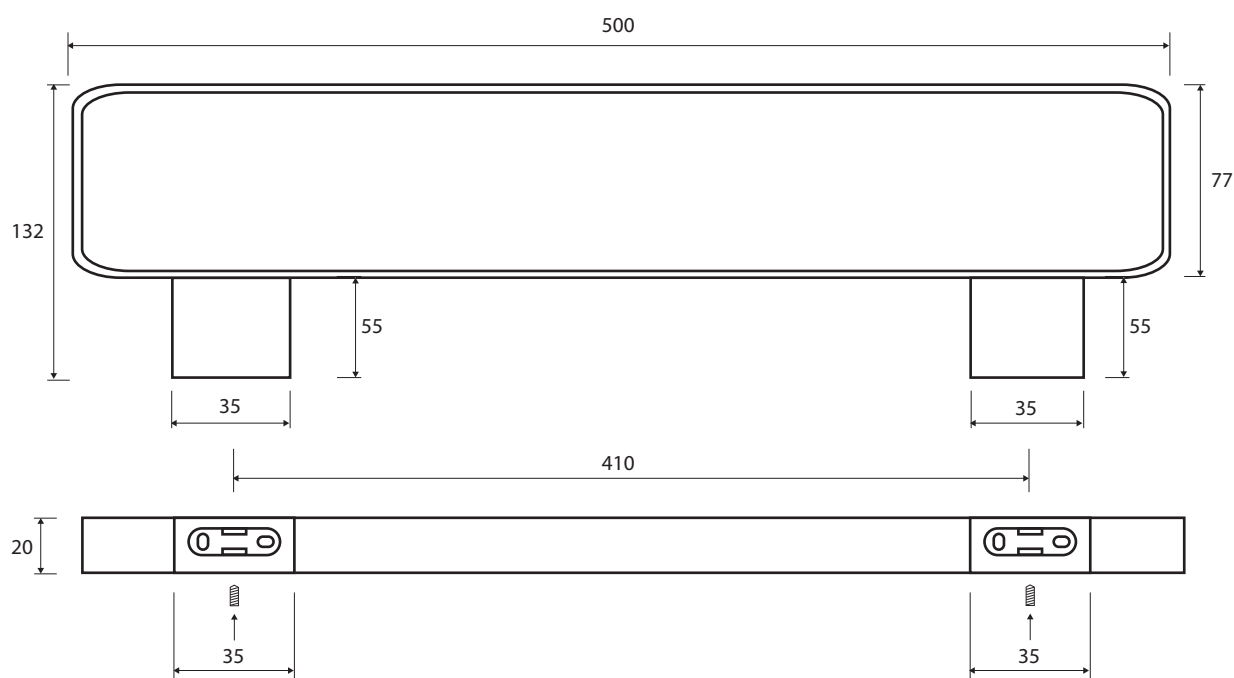

Držák ručníků, 410 mm, dvojitý
Towel holder, 410 mm, double
Doppelhandtuchhalter, 410 mm

180004085

Parametry / Features / Eigenschaften

šířka / width / Breite:	500 mm
výška / height / Höhe:	20 mm
hloubka / depth / Tiefe:	132 mm
materiál / material / Material:	mosaz / brass / Messing
povrch. úprava / finish / Oberfläche:	brus / brush / gebürstet